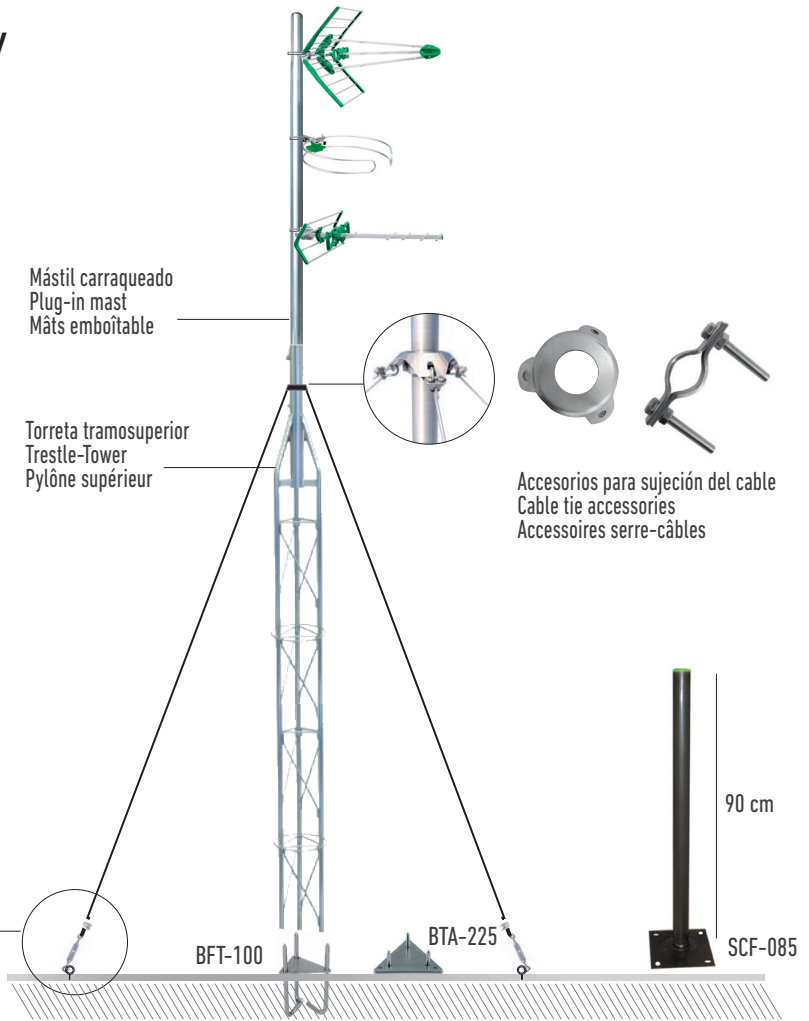

ACCESORIOS PARA ANTENA DE RECEPCIÓN TV ACCESSORIES FOR TV ANTENNAS ACCESSOIRES POUR ANTENNES TV

Base fija triangular con zarpas o atornillable
 Hooked or Screwed triangular fixed base
 Platine fixe triangulaire à visser ou avec crochets